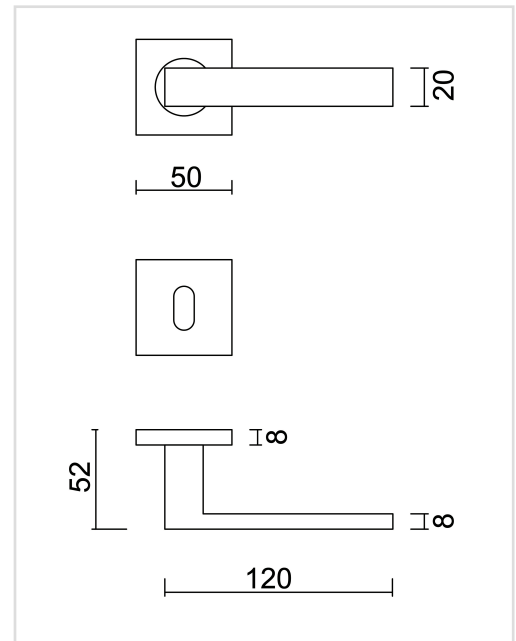

TECHNISCHE FICHE

DEURKRUK PRO COSMIC HOLLOW ZWART STRUCTUUR UV R+E

Artikelnummer	6.662.410
EAN Code	5414062 056502
Grondstof	Inox
Afwerking	Zwarte matte structuur UV poederlak
Deurdikte	- Bevestigingsmateriaal geschikt voor deurdikte van 38-45mm - Ook verkrijgbaar voor dikkere deuren
Eenheid	Per paar
Specificaties	- Krukrozas vast gemonteerd op de deurkruk - Geveerd - Patentbevestiging inbegrepen
Inhoud verpakking	- Set van 2 deurkrukken met 2 krukrozasen - 2 sleutelplaatjes - Bevestigingsmateriaal voor montage - Tige van 8x8mm