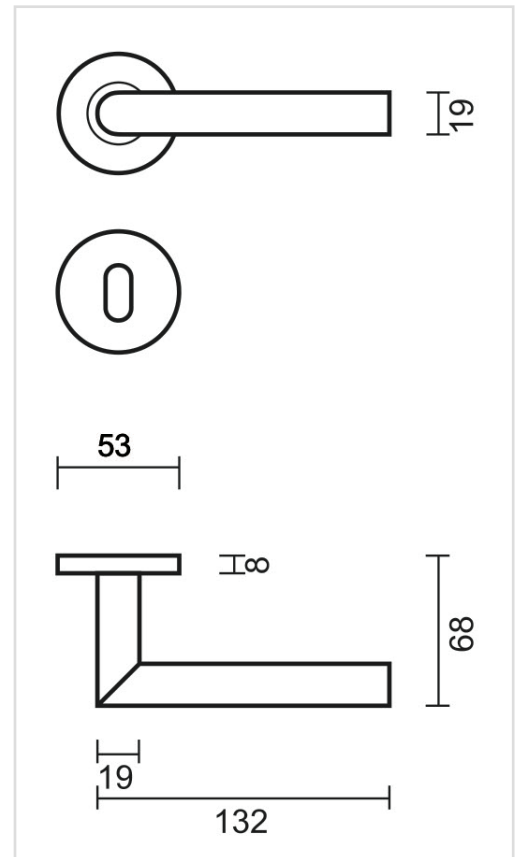

## TECHNISCHE FICHE

**DEURKRUK PRO I SHAPE 19MM CLASS 3 ZWART STRUCTUUR UV R+E**

<b>Artikelnummer</b>	6.549.410
<b>EAN Code</b>	5414062 056663
<b>Grondstof</b>	Inox
<b>Afwerking</b>	Zwarte matte structuur UV poederlak
<b>Deurdikte</b>	- Bevestigingsmateriaal geschikt voor deurdikte van 38-45mm - Ook verkrijgbaar voor dikkere deuren
<b>Eenheid</b>	Per paar
<b>Specificaties</b>	- Krukrozas vast gemonteerd op de deurkruk - Geveerd - Patentbevestiging inbegrepen - Classificatie EN 1906 Class 3
<b>Inhoud verpakking</b>	- Set van 2 deurkrukken met 2 krukrozasen - 2 sleutelplaatjes - Bevestigingsmateriaal voor montage - Tige van 8x8mm