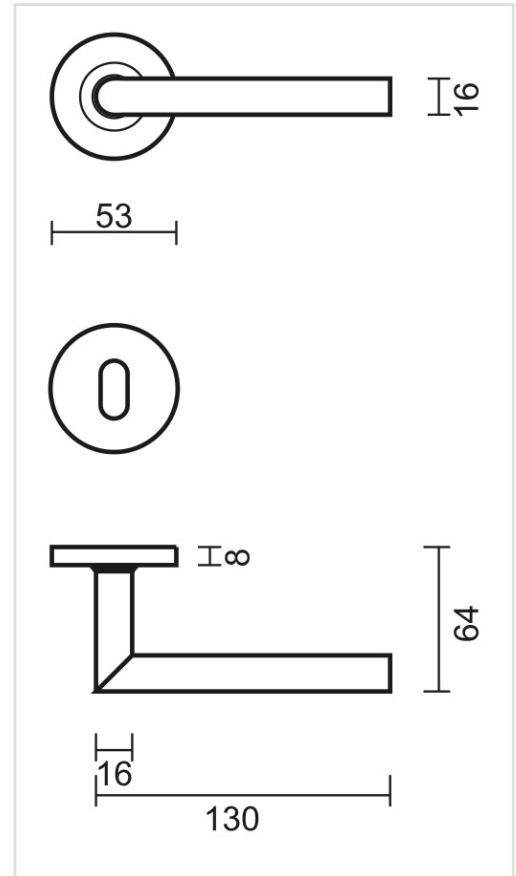

TECHNISCHE FICHE

DEURKRUK PRO I SHAPE 16MM ZWART R+E

Artikelnummer	6.014.090
EAN Code	5414062 058186
Grondstof	Inox
Afwerking	Zwarte matte poederlak
Deurdikte	- Bevestigingsmateriaal geschikt voor deurdikte van 38-45mm - Ook verkrijgbaar voor dickere deuren
Eenheid	Per paar
Specificaties	- Krukrozas vast gemonteerd op de deurkruk - Geveerd - Patentbevestiging inbegrepen
Inhoud verpakking	- Set van 2 deurkrukken met 2 krukrozasen - 2 sleutelplaatjes - Bevestigingsmateriaal voor montage - Tige van 8x8mm