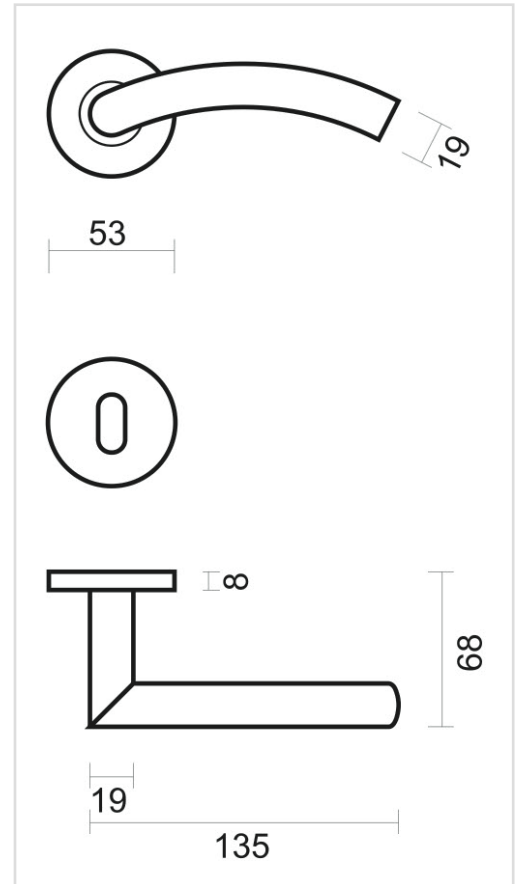

TECHNISCHE FICHE

DEURKRUK PRO GI SHAPE 19MM ZWART R+E

Artikelnummer	6.025.090
EAN Code	5414062 058025
Grondstof	Inox
Afwerking	Zwarte matte poederlak
Deurdikte	- Bevestigingsmateriaal geschikt voor deurdikte van 38-45mm - Ook verkrijgbaar voor dikkere deuren
Eenheid	Per paar
Specificaties	- Krukrozas vast gemonteerd op de deurkruk - Geveerd - Patentbevestiging inbegrepen
Inhoud verpakking	- Set van 2 deurkrukken met 2 krukrozasen - 2 sleutelplaatjes - Bevestigingsmateriaal voor montage - Tige van 8x8mm