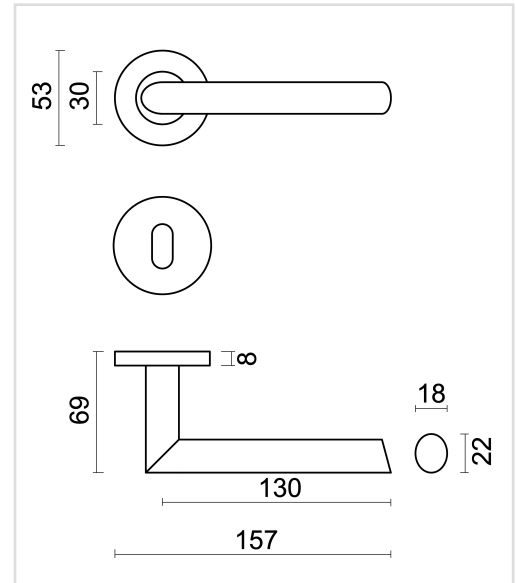

TECHNISCHE FICHE

DEURKRUK PRO ELLIPS ZWART R+E

Artikelnummer	6.463.090
EAN Code	5414062 058261
Grondstof	Inox
Afwerking	Zwarte matte poederlak
Deurdikte	- Bevestigingsmateriaal geschikt voor deurdikte van 38-45mm - Ook verkrijgbaar voor dikkere deuren
Eenheid	Per paar
Specificaties	- Krukrozas vast gemonteerd op de deurkruk - Geveerd - Patentbevestiging inbegrepen
Inhoud verpakking	- Set van 2 deurkrukken met 2 krukrozasen - 2 sleutelplaatjes - Bevestigingsmateriaal voor montage - Tige van 8x8mm