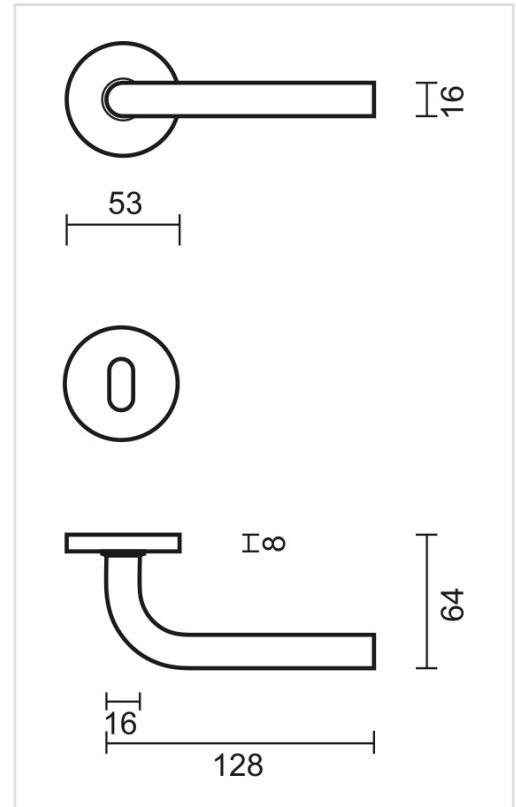

TECHNISCHE FICHE

DEURKROK PRO L SHAPE 16MM ZWART R+E

Artikelnummer	6.023.090
EAN Code	5414062 058100
Grondstof	Inox
Afwerking	Zwarte matte poederlak
Deurdikte	- Bevestigingsmateriaal geschikt voor deurdikte van 38-45mm - Ook verkrijgbaar voor dickere deuren
Eenheid	Per paar
Specificaties	- Krukrozas vast gemonteerd op de deurkruk - Geveerd - Patentbevestiging inbegrepen
Inhoud verpakking	- Set van 2 deurkrukken met 2 krukrozassen - 2 sleutelplaatjes - Bevestigingsmateriaal voor montage - Tige van 8x8mm