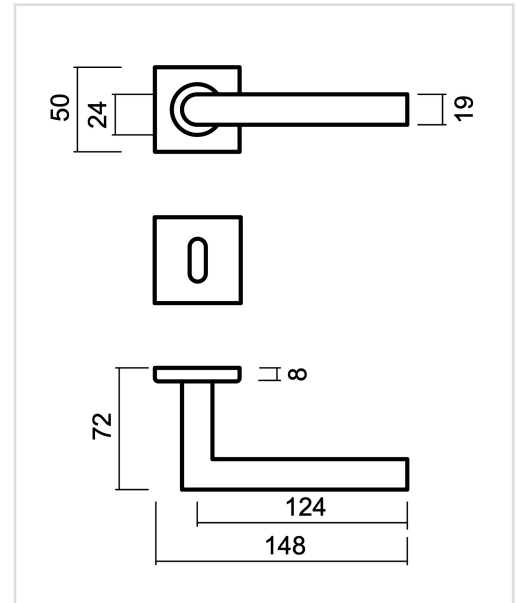

TECHNISCHE FICHE

DEURKRUK PRO SQUARE I SHAPE 19MM ZWART R+E

| | |
|--------------------------|--|
| Artikelnummer | 6.497.090 |
| EAN Code | 5414062 057943 |
| Grondstof | Inox |
| Afwerking | Zwarte matte poederlak |
| Deurdikte | - Bevestigingsmateriaal geschikt voor deurdikte van 38-45mm - Ook verkrijgbaar voor dikkere deuren |
| Eenheid | Per paar |
| Specificaties | - Krukrozas vast gemonteerd op de deurkruk - Geveerd - Patentbevestiging inbegrepen |
| Inhoud verpakking | - Set van 2 deurkrukken met 2 krukrozasen - 2 sleutelplaatjes - Bevestigingsmateriaal voor montage - Tige van 8x8mm |