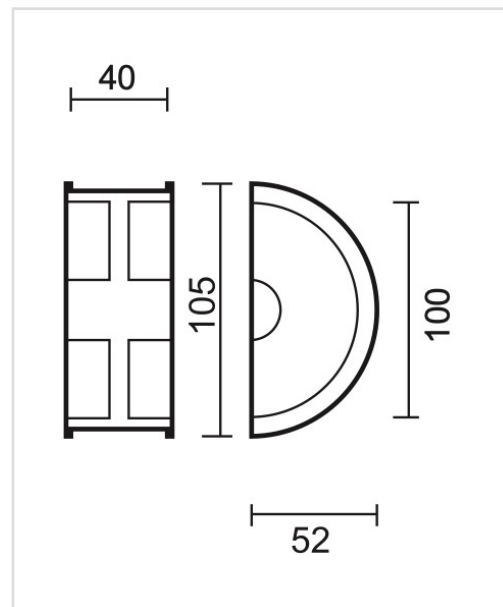

TECHNISCHE FICHE

**INKAPSCHELP HDD HALVE MAAN MASSIEF 40MM ZWART PER STUK**

|                          |                                      |
|--------------------------|--------------------------------------|
| <b>Artikelnummer</b>     | 3.120.090                            |
| <b>EAN Code</b>          | 5414062 007443                       |
| <b>Grondstof</b>         | Inox                                 |
| <b>Afwerking</b>         | Zwarte matte poederlak               |
| <b>Eenheid</b>           | Per stuk                             |
| <b>Specificaties</b>     | - Voor deurdikte 40mm<br>- Te lijmen |
| <b>Inhoud verpakking</b> | - 1 inkapschelp                      |