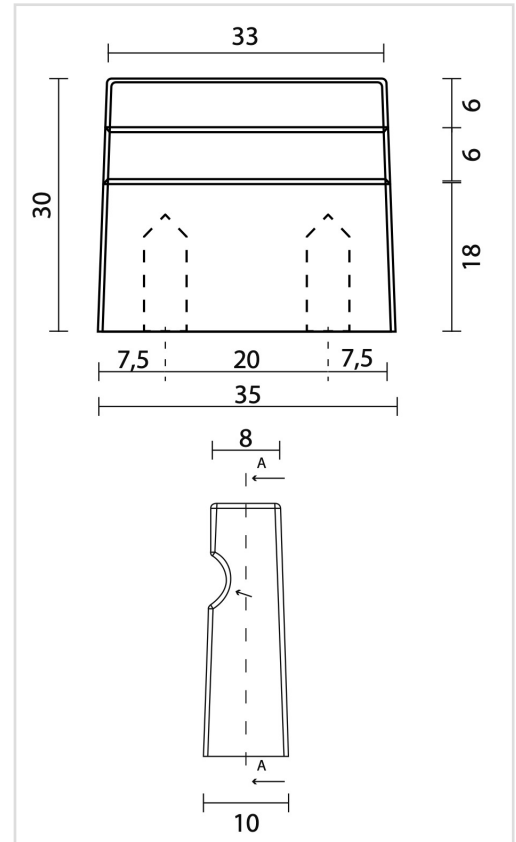

TECHNISCHE FICHE

KASTTREKKER X-TREME TOP ZWART

Artikelnummer	2.346.090
EAN Code	5414062 059817
Grondstof	Zamac
Afwerking	Zwarte matte poederlak RAL 9005
Eenheid	Per stuk
Inhoud verpakking	- 1 kasttrekker - Met bevestigingsmateriaal voor montage