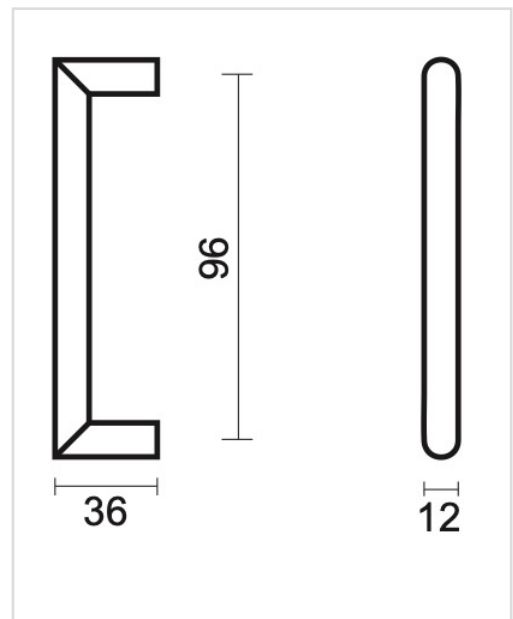

TECHNISCHE FICHE

KASTTREKKER URG 12/096MM ZWART

Artikelnummer	2.102.090
EAN Code	5414062 019750
Grondstof	Inox
Afwerking	Zwarte matte poederlak
Eenheid	Per stuk
Inhoud verpakking	- 1 kasttrekker - Met bevestigingsmateriaal voor montage