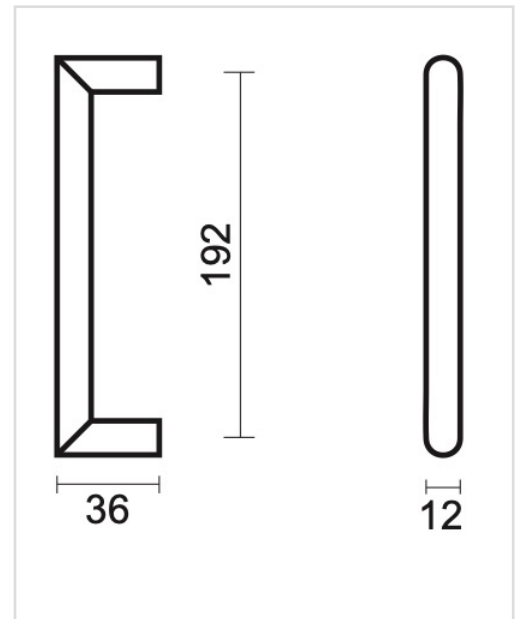

TECHNISCHE FICHE

KASTTREKKER URG 12/192 MAT KOPER

Artikelnummer	2.105.050
EAN Code	5414062 059367
Grondstof	Inox
Afwerking	Koper met PVD coating, geborsteld
Eenheid	Per stuk
Inhoud verpakking	- 1 kasttrekker - Met bevestigingsmateriaal voor montage