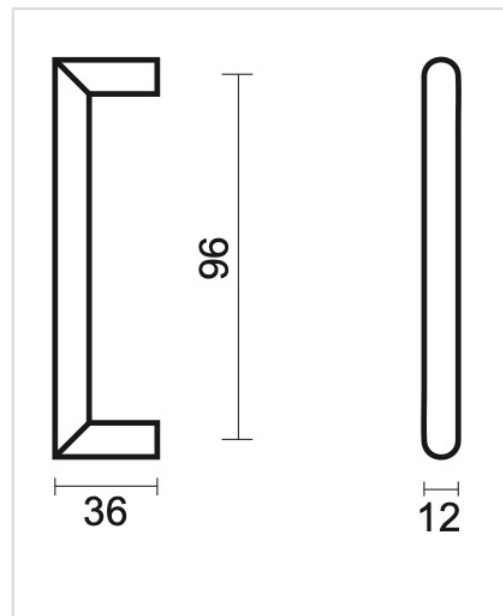

TECHNISCHE FICHE

KASTTREKKER URG 12/096 MAT KOPER

| | |
|--------------------------|---|
| Artikelnummer | 2.102.050 |
| EAN Code | 5414062 059336 |
| Grondstof | Inox |
| Afwerking | Koper met PVD coating, geborsteld |
| Eenheid | Per stuk |
| Inhoud verpakking | - 1 kasttrekker - Met bevestigingsmateriaal voor montage |