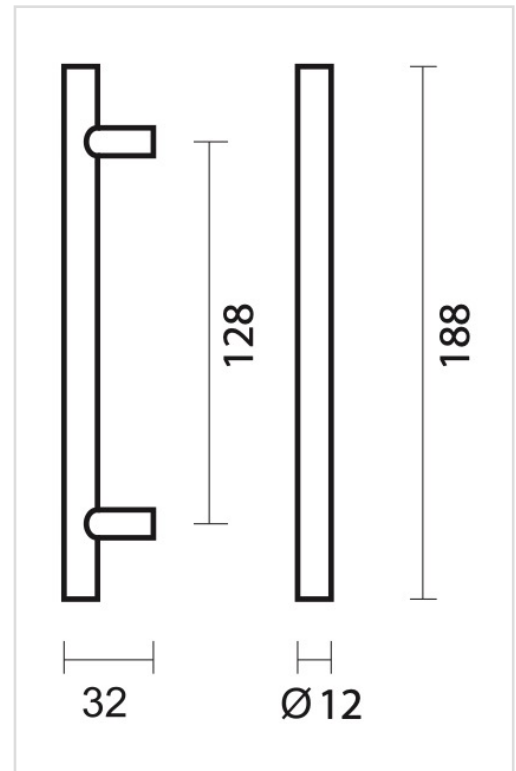

TECHNISCHE FICHE

KASTTREKKER T 12/128/188 MM ZWART

Artikelnummer	2.085.090
EAN Code	5414062 059299
Grondstof	Inox
Afwerking	Zwarte matte poederlak
Eenheid	Per stuk
Inhoud verpakking	- 1 kasttrekker - Met bevestigingsmateriaal voor montage