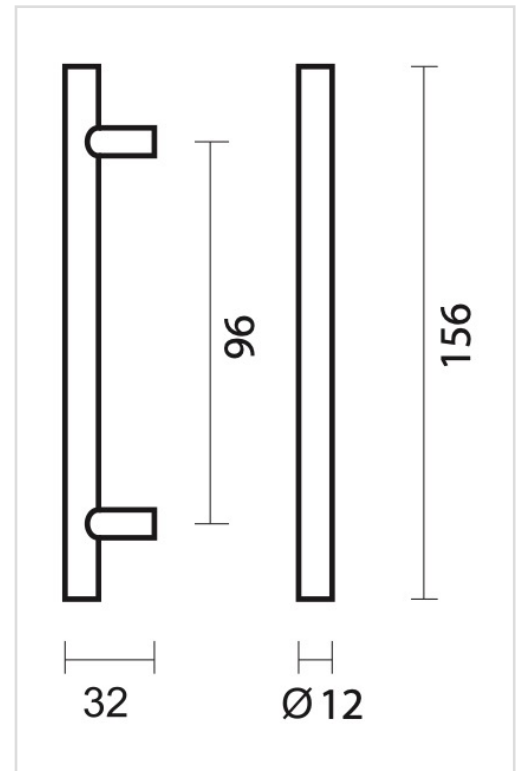

TECHNISCHE FICHE

KASTTREKKER T 12/096/156 MM ZWART

Artikelnummer	2.084.090
EAN Code	5414062 059282
Grondstof	Inox
Afwerking	Zwarte matte poederlak
Eenheid	Per stuk
Inhoud verpakking	- 1 kasttrekker - Met bevestigingsmateriaal voor montage