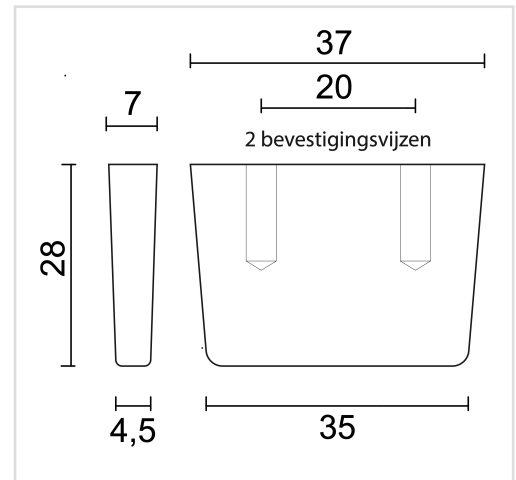

TECHNISCHE FICHE

KASTTREKKER SELIZ TOP 35MM ZWART

Artikelnummer	2.356.090
EAN Code	5414062 059510
Grondstof	Inox
Afwerking	Zwarte matte poederlak
Eenheid	Per stuk
Inhoud verpakking	- 1 kasttrekker - Met bevestigingsmateriaal voor montage