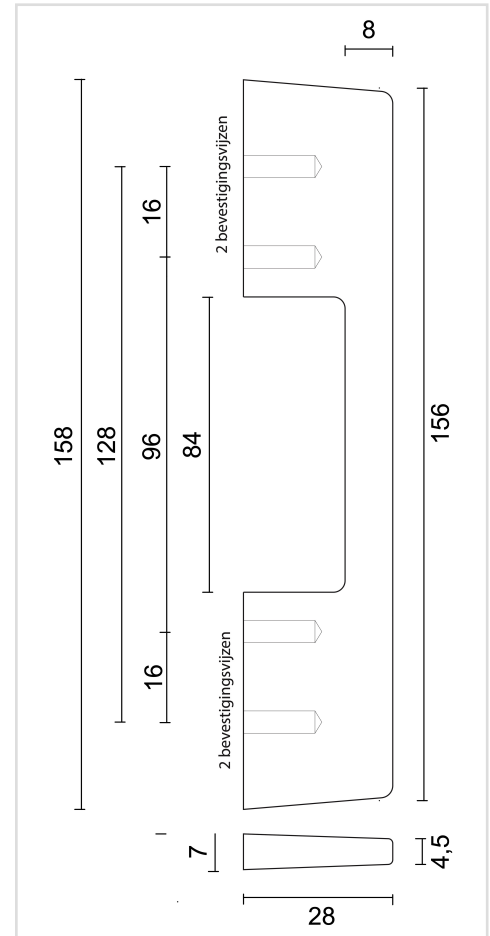

TECHNISCHE FICHE

KASTTREKKER SELIZ .96/128MM ZWART

Artikelnummer	2.354.090
EAN Code	5414062 059497
Grondstof	Inox
Afwerking	Zwarte matte poederlak
Eenheid	Per stuk
Inhoud verpakking	- 1 kasttrekker - Met bevestigingsmateriaal voor montage