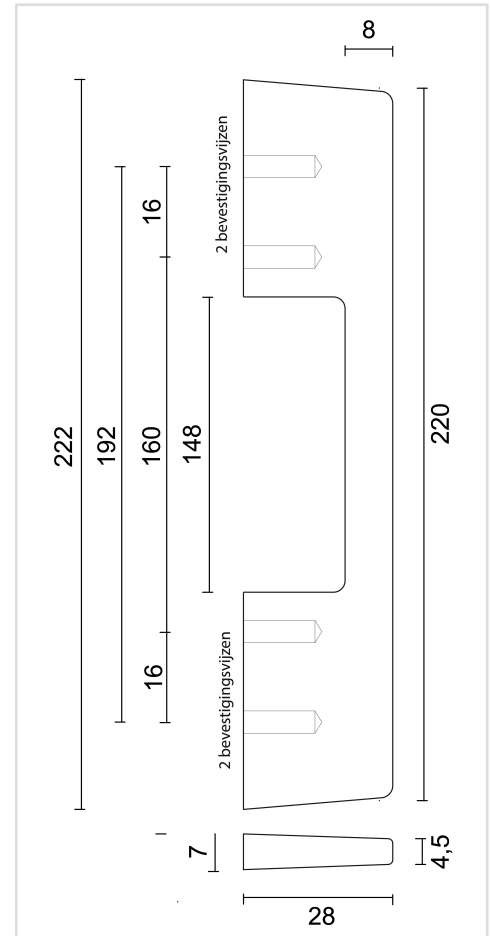

TECHNISCHE FICHE

KASTTREKKER SELIZ 160/192MM WIT STRUCTUUR

Artikelnummer	2.355.100
EAN Code	5414062 059473
Grondstof	Inox
Afwerking	Witte matte structuur poederlak
Eenheid	Per stuk
Inhoud verpakking	- 1 kasttrekker - Met bevestigingsmateriaal voor montage