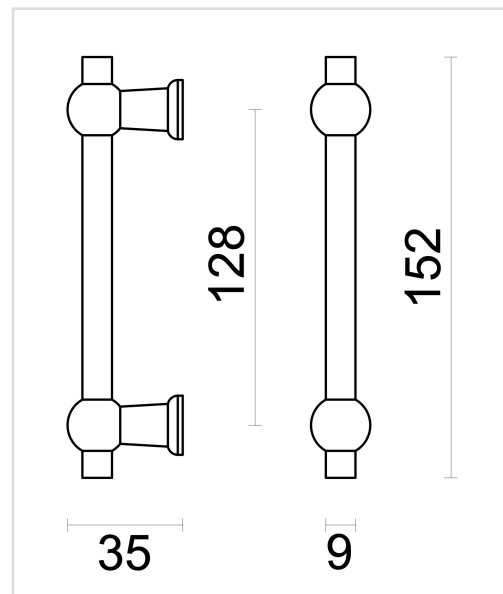

TECHNISCHE FICHE

KASTTREKKER PETRA 128MM INOX LOOK

Artikelnummer	2.339.000
EAN Code	5414062 059183
Grondstof	Messing
Afwerking	Vernikkeld en geborsteld
Eenheid	Per stuk
Inhoud verpakking	- 1 kasttrekker - Met bevestigingsmateriaal voor montage