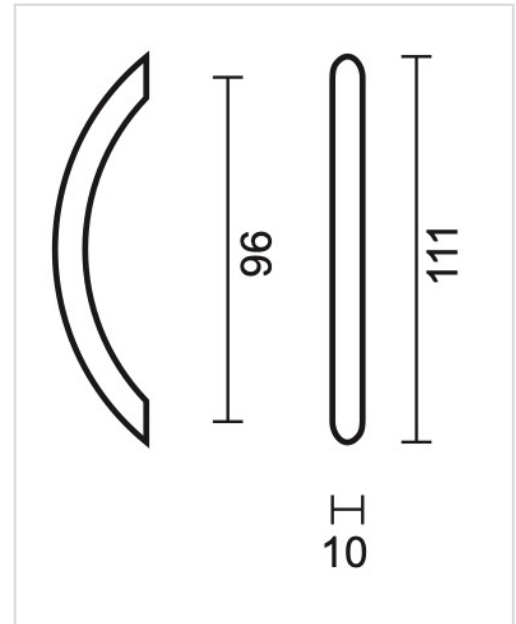

TECHNISCHE FICHE

KASTTREKKER BOOG GREEP 10/096MM ZWART

| | |
|--------------------------|---|
| Artikelnummer | 2.108.090 |
| EAN Code | 5414062 058926 |
| Grondstof | Inox |
| Afwerking | Zwarte matte poederlak |
| Eenheid | Per stuk |
| Inhoud verpakking | - 1 kasttrekker - Met bevestigingsmateriaal voor montage |