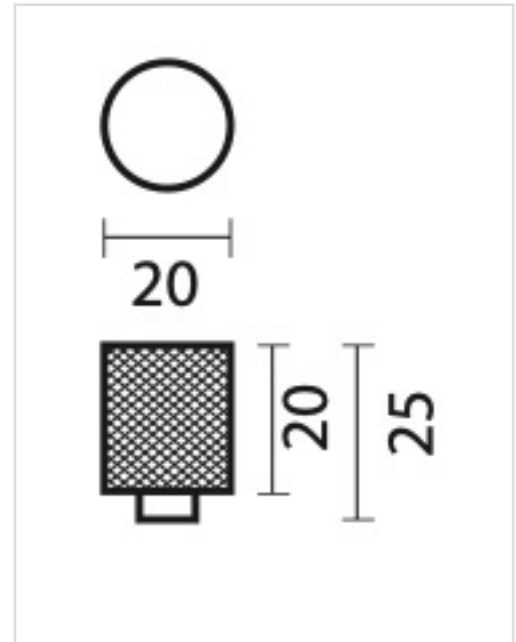

## KASTTREKKER HASHTAG TOP ZWART

<b>Artikelnummer</b>	2.398.090
<b>EAN Code</b>	5414062 054928
<b>Grondstof</b>	Inox
<b>Afwerking</b>	Zwarte matte poederlak
<b>Eenheid</b>	Per stuk
<b>Inhoud verpakking</b>	- 1 kasttrekker - Met bevestigingsmateriaal voor montage