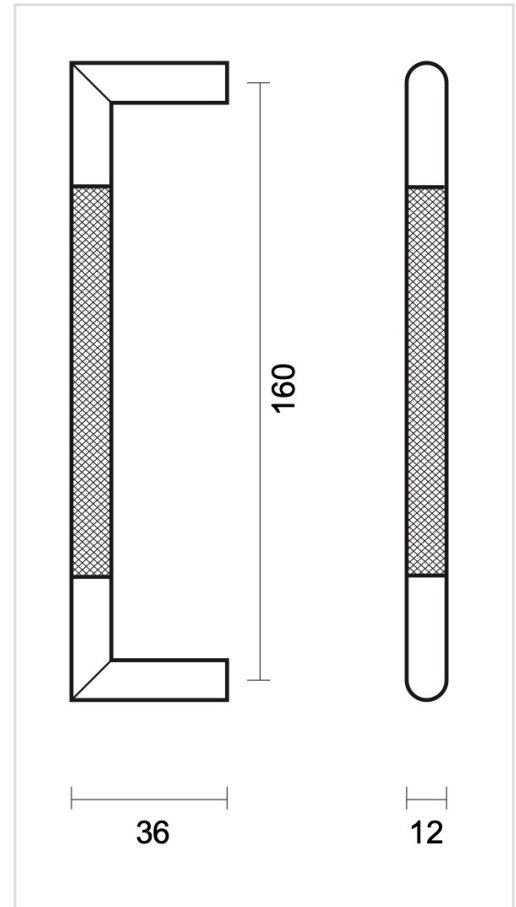

## KASTTREKKER HASHTAG 12/160MM ZWART

<b>Artikelnummer</b>	2.395.090
<b>EAN Code</b>	5414062 054898
<b>Grondstof</b>	Inox
<b>Afwerking</b>	Zwarte matte poederlak
<b>Eenheid</b>	Per stuk
<b>Inhoud verpakking</b>	- 1 kasttrekker - Met bevestigingsmateriaal voor montage