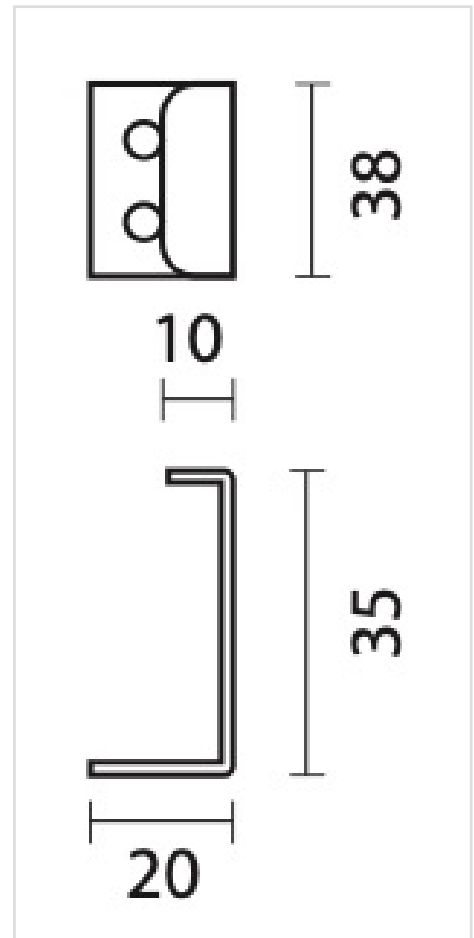

## KASTTREKKER FINE 38MM ZWART

<b>Artikelnummer</b>	2.384.090
<b>EAN Code</b>	5414062 059985
<b>Grondstof</b>	Inox
<b>Afwerking</b>	Zwarte matte poederlak
<b>Eenheid</b>	Per stuk
<b>Inhoud verpakking</b>	- 1 kasttrekker - Met bevestigingsmateriaal voor montage