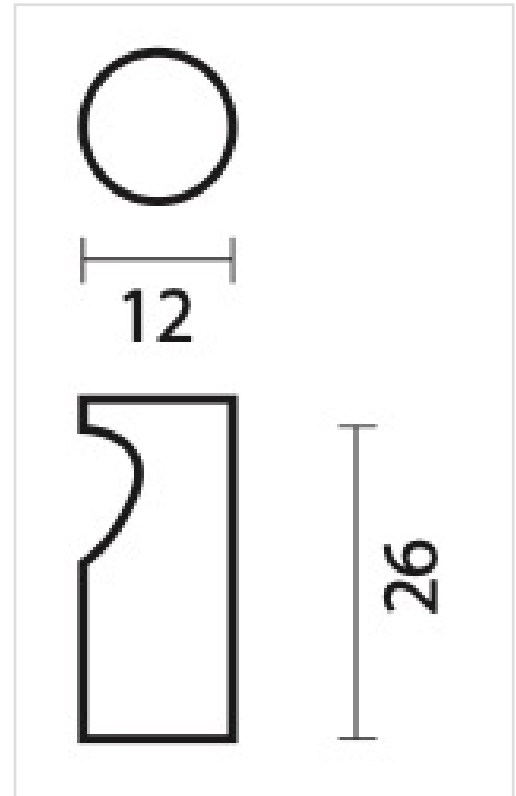

TECHNISCHE FICHE

KASTTREKKER D12MM ZWART

Artikelnummer	2.347.090
EAN Code	5414062 059848
Grondstof	Inox
Afwerking	Zwarte matte poederlak
Eenheid	Per stuk
Inhoud verpakking	- 1 kasttrekker - Met bevestigingsmateriaal voor montage