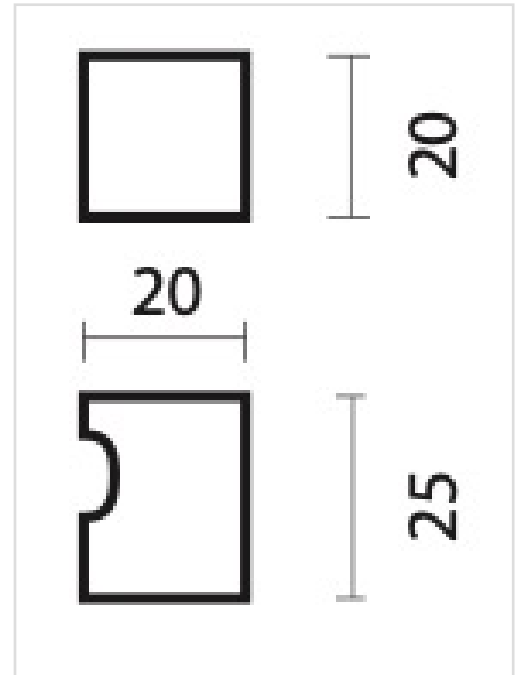

TECHNISCHE FICHE

KASTTREKKER CUBICA TOP 20MM MAT KOPER

Artikelnummer	2.107.050
EAN Code	5414062 039406
Grondstof	Inox
Afwerking	Koper met PVD coating, geborsteld
Eenheid	Per stuk
Inhoud verpakking	- 1 kasttrekker - Met bevestigingsmateriaal voor montage