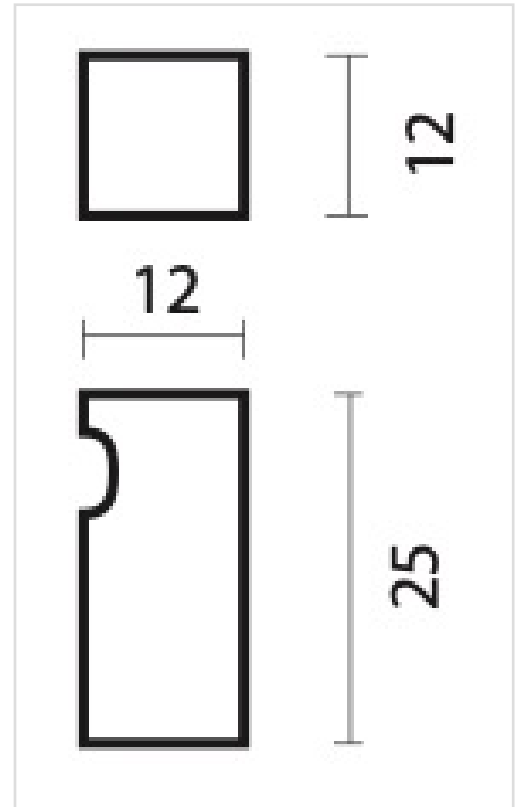

TECHNISCHE FICHE

KASTTREKKER CUBICA TOP 12MM MAT KOPER

Artikelnummer	2.348.050
EAN Code	5414062 059879
Grondstof	Inox
Afwerking	Koper met PVD coating, geborsteld
Eenheid	Per stuk
Inhoud verpakking	- 1 kasttrekker - Met bevestigingsmateriaal voor montage