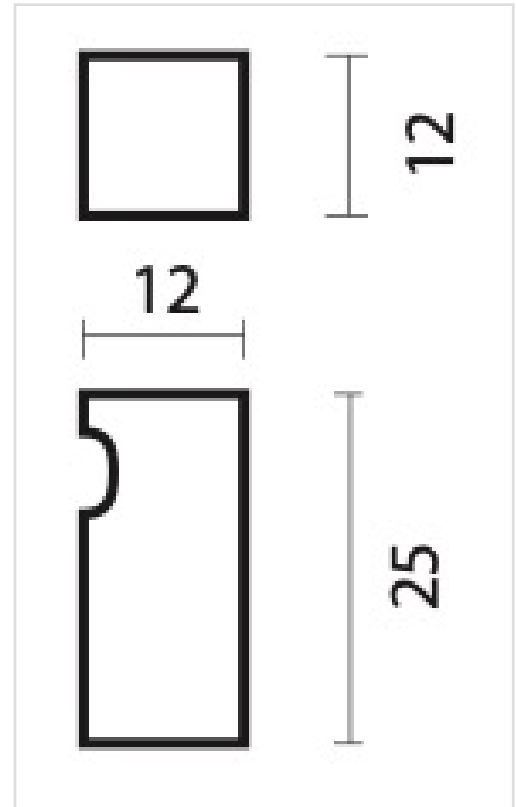

TECHNISCHE FICHE

KASTTREKKER CUBICA TOP 12MM MAT BRONS

Artikelnummer	2.348.420
EAN Code	5414062 077187
Grondstof	Inox
Afwerking	Verbronsd en geborsteld
Eenheid	Per stuk
Inhoud verpakking	- 1 kasttrekker - Met bevestigingsmateriaal voor montage