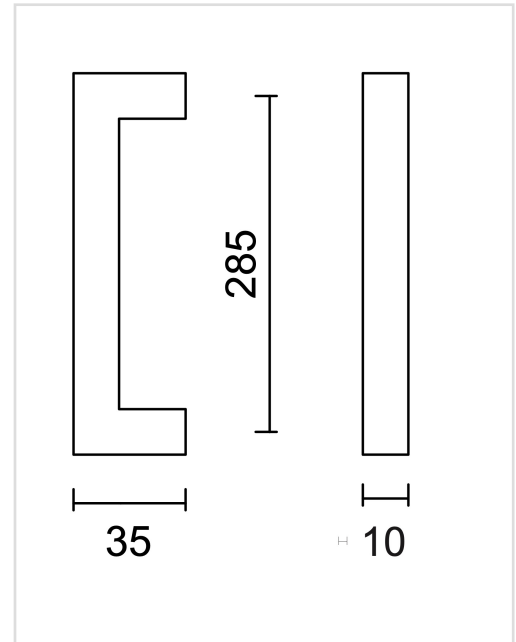

## KASTTREKKER CUBICA 10/285MM ZWART

<b>Artikelnummer</b>	2.338.090
<b>EAN Code</b>	5414062 059145
<b>Grondstof</b>	Inox
<b>Afwerking</b>	Zwarte matte poederlak
<b>Eenheid</b>	Per stuk
<b>Inhoud verpakking</b>	- 1 kasttrekker - Met bevestigingsmateriaal voor montage