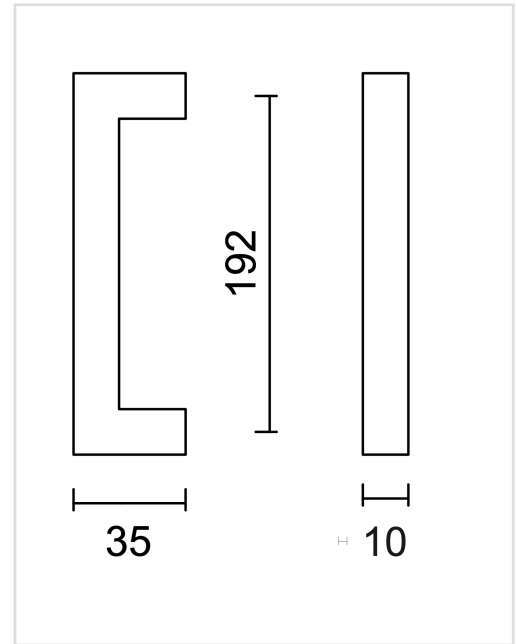

TECHNISCHE FICHE

KASTTREKKER CUBICA 10/192MM ZWART

Artikelnummer	2.337.090
EAN Code	5414062 059138
Grondstof	Inox
Afwerking	Zwarte matte poederlak
Eenheid	Per stuk
Inhoud verpakking	- 1 kasttrekker - Met bevestigingsmateriaal voor montage