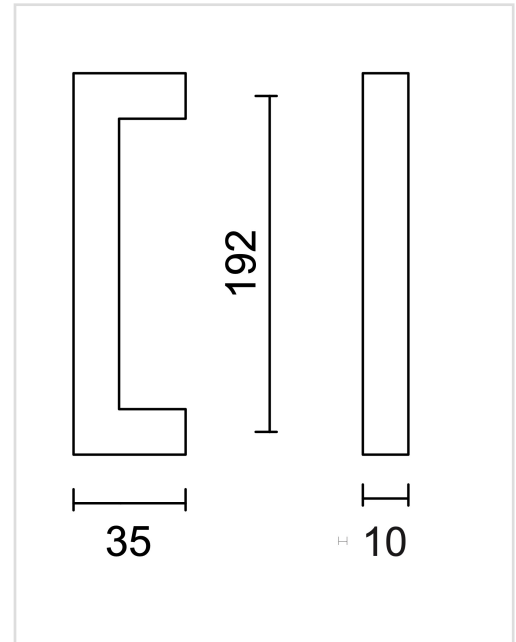

TECHNISCHE FICHE

KASTTREKKER CUBICA 10/192MM WIT STRUCTUUR

Artikelnummer	2.337.100
EAN Code	5414062 059084
Grondstof	Inox
Afwerking	Witte matte structuur poederlak
Eenheid	Per stuk
Inhoud verpakking	- 1 kasttrekker - Met bevestigingsmateriaal voor montage