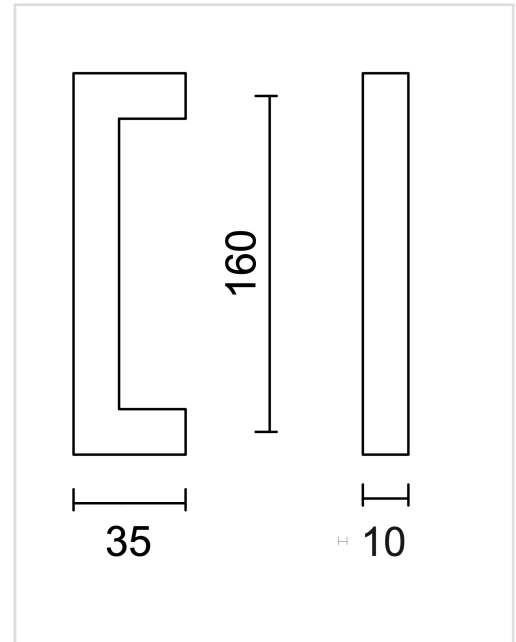

TECHNISCHE FICHE

KASTTREKKER CUBICA 10/160MM WIT STRUCTUUR

Artikelnummer	2.336.100
EAN Code	5414062 059077
Grondstof	Inox
Afwerking	Witte matte structuur poederlak
Eenheid	Per stuk
Inhoud verpakking	- 1 kasttrekker - Met bevestigingsmateriaal voor montage