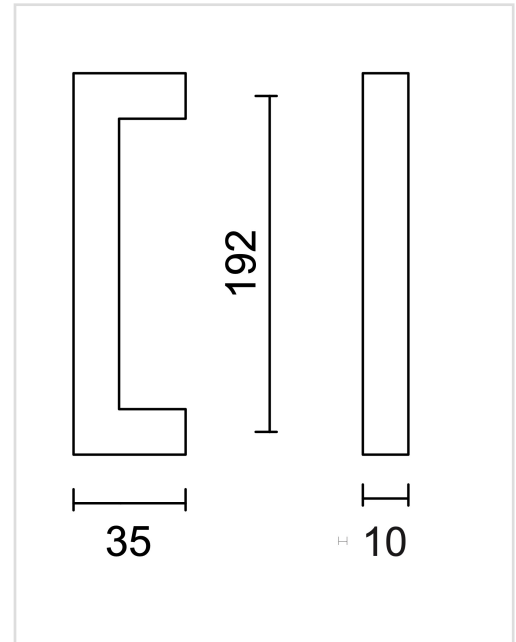

## KASTTREKKER CUBICA 10/192MM MAT KOPER

|                          |   |
|--------------------------|---|
| <b>Artikelnummer</b>     | 2.337.050   |
| <b>EAN Code</b>          | 5414062 059039  |
| <b>Grondstof</b>         | Inox  |
| <b>Afwerking</b>         | Koper met PVD coating, geborsteld                           |
| <b>Eenheid</b>           | Per stuk  |
| <b>Inhoud verpakking</b> | - 1 kasttrekker<br>- Met bevestigingsmateriaal voor montage |