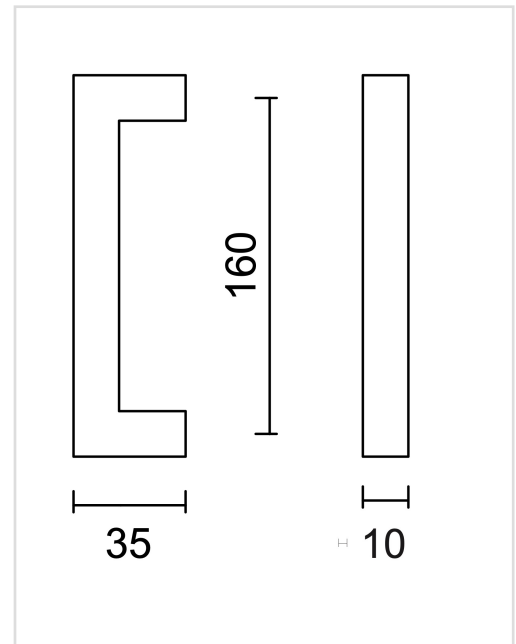

TECHNISCHE FICHE

KASTTREKKER CUBICA 10/160MM MAT KOPER

Artikelnummer	2.336.050
EAN Code	5414062 059022
Grondstof	Inox
Afwerking	Koper met PVD coating, geborsteld
Eenheid	Per stuk
Inhoud verpakking	- 1 kasttrekker - Met bevestigingsmateriaal voor montage