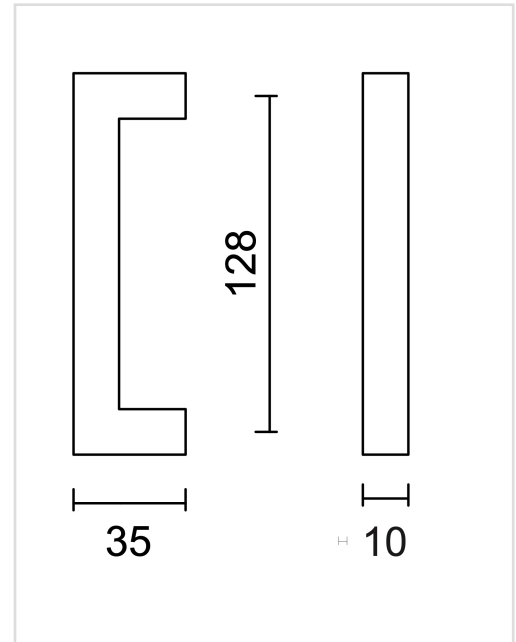

TECHNISCHE FICHE

KASTTREKKER CUBICA 10/128MM MAT KOPER

Artikelnummer	2.335.050
EAN Code	5414062 059015
Grondstof	Inox
Afwerking	Koper met PVD coating, geborsteld
Eenheid	Per stuk
Inhoud verpakking	- 1 kasttrekker - Met bevestigingsmateriaal voor montage