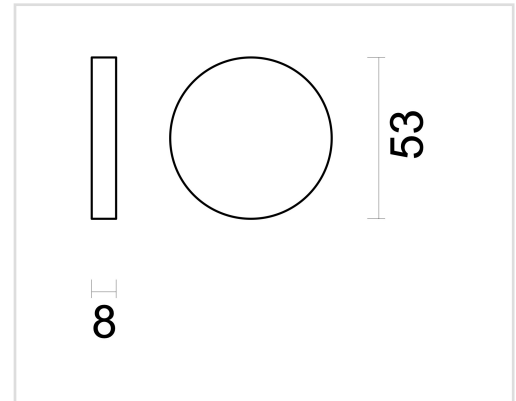

## BLINDE ROZAS ROND SHAPE ZWART

<b>Artikelnummer</b>	1.087.090
<b>EAN Code</b>	5414062 026581
<b>Grondstof</b>	Inox
<b>Afwerking</b>	Zwarte matte poederlak
<b>Eenheid</b>	Per stuk
<b>Inhoud verpakking</b>	- 1 blinde rozas met onderrozaz - Vijsjes voor montage