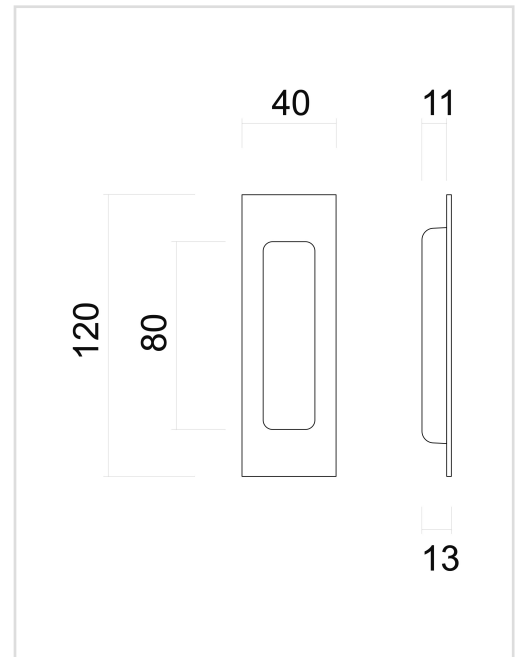

TECHNISCHE FICHE

INKAPSCHELP HDD OVAAL CARRE SMAL BLIND ZWART PER STUK

Artikelnummer	3.539.090
EAN Code	5414062 019798
Grondstof	Inox
Afwerking	Zwarte matte poederlak
Eenheid	Per stuk
Specificaties	- Te lijmen
Inhoud verpakking	- 1 inkapschelp