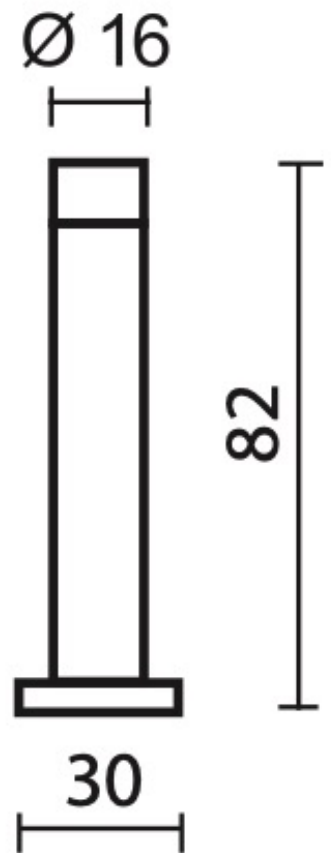

TECHNISCHE FICHE  
MUURDEURSTOP ZWART

<b>Artikelnummer</b>	2.025.090
<b>EAN Code</b>	5414062 058896
<b>Grondstof</b>	Inox
<b>Afwerking</b>	Zwarte matte poederlak
<b>Eenheid</b>	Per stuk
<b>Inhoud verpakking</b>	- 1 muurdeurstop - Met bevestigingsmateriaal voor montage