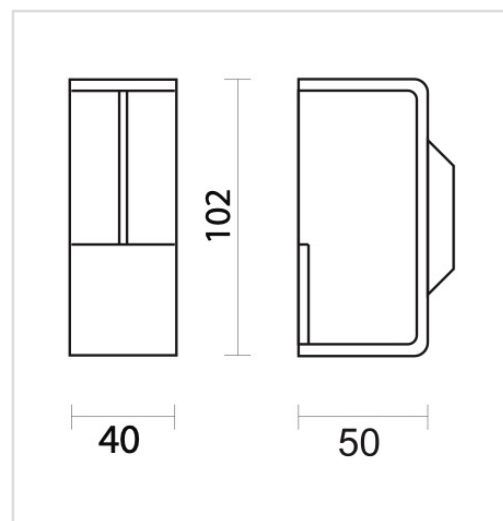

TECHNISCHE FICHE

**INKAPSCHELP HDD CARRE MASSIEF AFGEROND 40MM INOX PLUS  
 PER STUK**

<b>Artikelnummer</b>	3.580.000
<b>EAN Code</b>	5414062 052474
<b>Grondstof</b>	Inox
<b>Afwerking</b>	Geborsteld
<b>Eenheid</b>	Per stuk
<b>Specificaties</b>	- Voor deurdikte 40mm - Te lijmen
<b>Inhoud verpakking</b>	- 1 inkapschelp