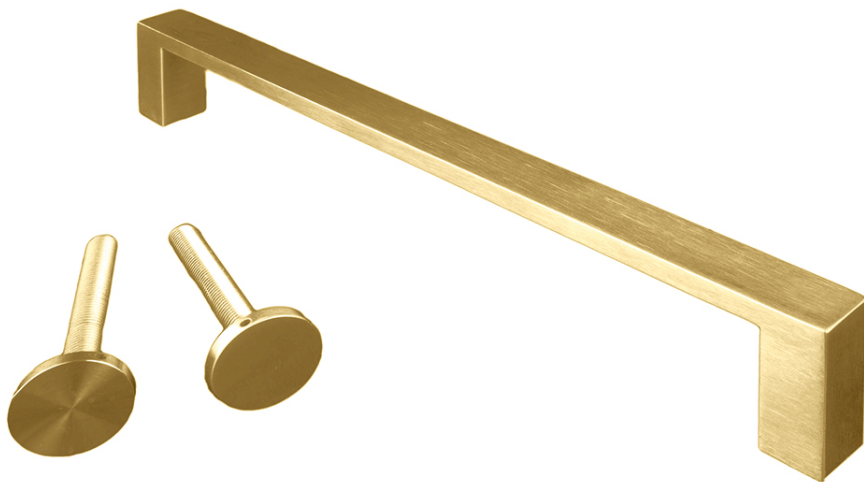

TECHNISCHE FICHE

TREKKER COSMIC 20/ 300 MAT KOPER

Artikelnummer	3.507.050
EAN Code	5414062 052870
Grondstof	Inox
Afwerking	Koper met PVD coating, geborsteld
Eenheid	Per stuk
Specificaties	- Montage door de deur met tige M10/100mm
Inhoud verpakking	- 1 trekker - Bevestigingsmateriaal voor montage