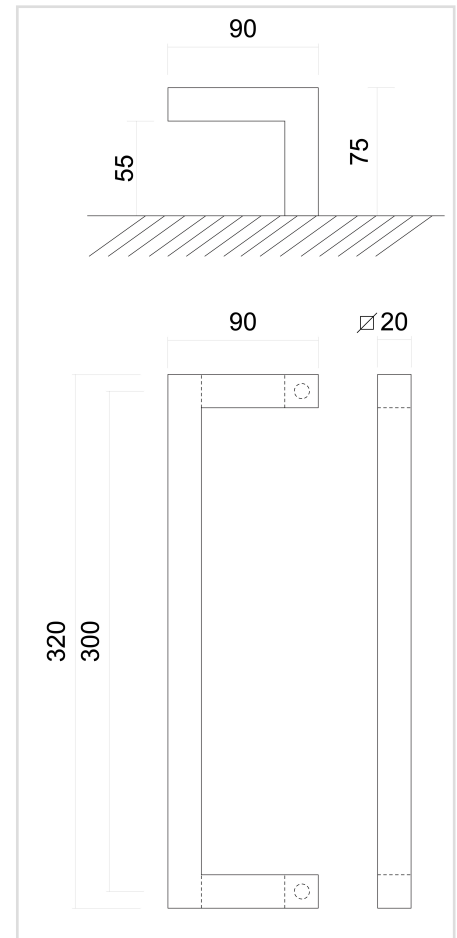

TECHNISCHE FICHE

TREKKER SQUARE D 20/300 ZWART STRUCTUUR UV

Artikelnummer	3.552.410
EAN Code	5414062 053846
Grondstof	Inox
Afwerking	Zwarte matte structuur UV poederlak
Eenheid	Per stuk
Specificaties	- Montage door de deur met tige M10/100mm
Inhoud verpakking	- 1 trekker - Bevestigingsmateriaal voor montage