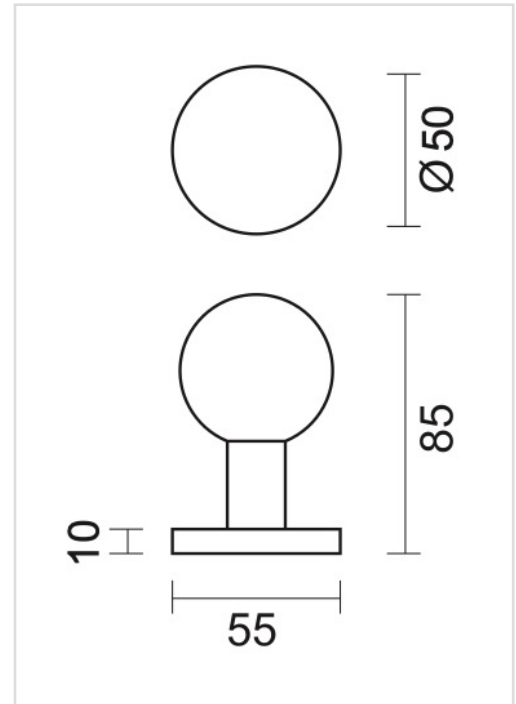

TECHNISCHE FICHE

TOP B 50 OP ROZAS ZWART STRUCTUUR UV

Artikelnummer	3.161.410
EAN Code	5414062 052702
Grondstof	Inox
Afwerking	Zwarte matte structuur UV poederlak
Eenheid	Per stuk
Specificaties	<ul style="list-style-type: none"> - Vaste top, niet draaibaar - Rozas vast op de top gemonteerd - Montage op de deur - Of door de deur met wisselstift M10/8x8x85mm in combinatie met deurkruk
Inhoud verpakking	<ul style="list-style-type: none"> - 1 top op rozas - 1 wisselstift - Bevestigingsmateriaal voor montage