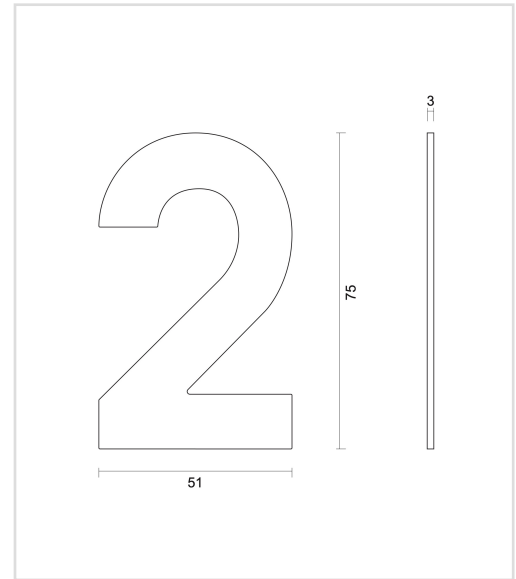

TECHNISCHE FICHE

**HUISNUMMER PLAT KLEIN ZELFKLEVEND 2 INOX PLUS**

<b>Artikelnummer</b>	2.362.000
<b>EAN Code</b>	5414062 060318
<b>Grondstof</b>	Inox
<b>Afwerking</b>	Geborsteld
<b>Eenheid</b>	Per stuk
<b>Specificaties</b>	- Te kleven
<b>Inhoud verpakking</b>	- 1 huisnummer