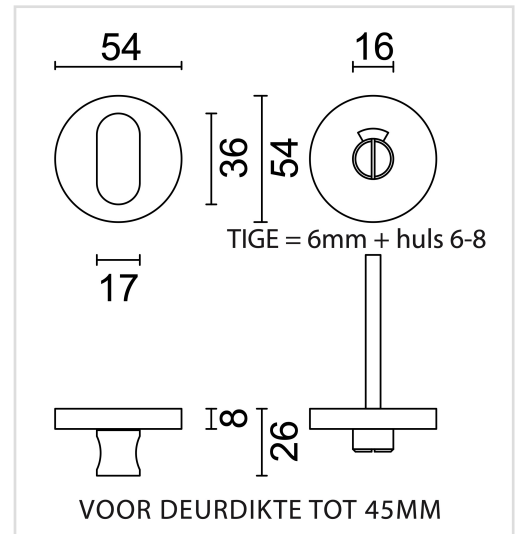

TECHNISCHE FICHE

WC GARNITUUR ROND SHAPE MAT KOPER

Artikelnummer	1.022.052
EAN Code	5414062 068277
Grondstof	Inox
Afwerking	Koper met PVD coating, geborsteld
Eenheid	Per stuk
Inhoud verpakking	- 1 wc garnituur - 1 tige van 6x6mm - 1 huls van 6 naar 8mm - Bevestigingsmateriaal voor montage