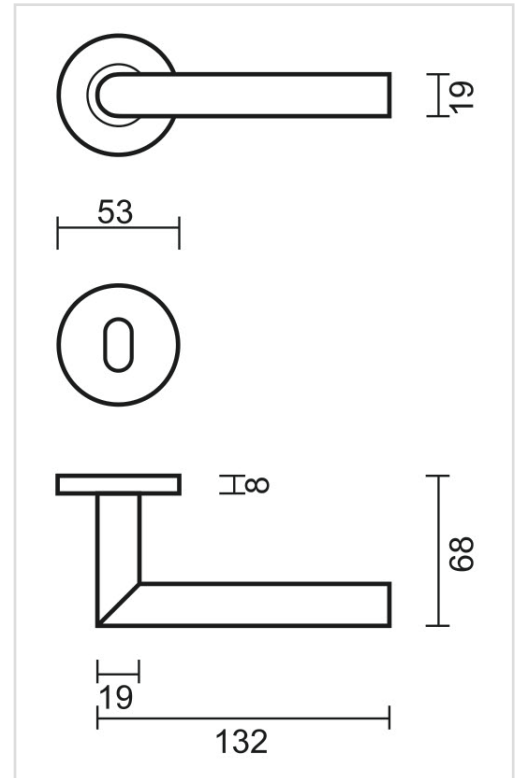

TECHNISCHE FICHE

DEURKRUK PRO I SHAPE 19MM MAT KOPER R+E

Artikelnummer	6.011.050
EAN Code	5414062 057462
Grondstof	Inox
Afwerking	Koper met PVD coating, geborsteld
Deurdikte	- Bevestigingsmateriaal geschikt voor deurdikte van 38-45mm - Ook verkrijgbaar voor dikkere deuren
Eenheid	Per paar
Specificaties	- Krukrozas vast gemonteerd op de deurkruk - Geveerd - Patentbevestiging inbegrepen
Inhoud verpakking	- Set van 2 deurkrukken met 2 krukrozasen - 2 sleutelplaatjes - Bevestigingsmateriaal voor montage - Tige van 8x8mm