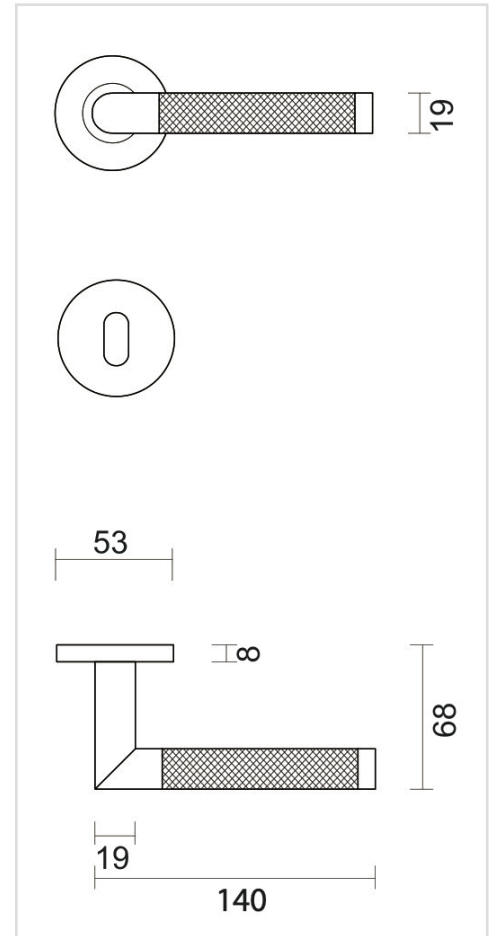

TECHNISCHE FICHE

DEURKRUK PRO HASHTAG MAT KOPER R+E

Artikelnummer	6.665.050
EAN Code	5414062 076456
Grondstof	Inox
Afwerking	Koper met PVD coating, geborsteld
Deurdikte	- Bevestigingsmateriaal geschikt voor deurdikte van 38-45mm - Ook verkrijgbaar voor dikkere deuren
Eenheid	Per paar
Specificaties	- Krukrozas vast gemonteerd op de deurkruk - Geveerd - Patentbevestiging inbegrepen
Inhoud verpakking	- Set van 2 deurkrukken met 2 krukrozasen - 2 sleutelplaatjes - Bevestigingsmateriaal voor montage - Tige van 8x8mm