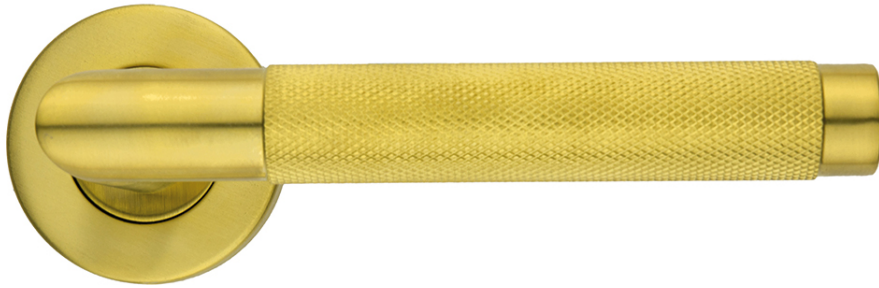

TECHNISCHE FICHE

DEURKRUK PRO HASHTAG MAT KOPER R+E

Artikelnummer	6.665.050
EAN Code	5414062 076456
Grondstof	Inox
Afwerking	Koper met PVD coating, geborsteld
Deurdikte	- Bevestigingsmateriaal geschikt voor deurdikte van 38-45mm - Ook verkrijgbaar voor dikkere deuren
Eenheid	Per paar
Specificaties	- Krukrozas vast gemonteerd op de deurkruk - Geveerd - Patentbevestiging inbegrepen
Inhoud verpakking	- Set van 2 deurkrukken met 2 krukrozasen - 2 sleutelplaatjes - Bevestigingsmateriaal voor montage - Tige van 8x8mm