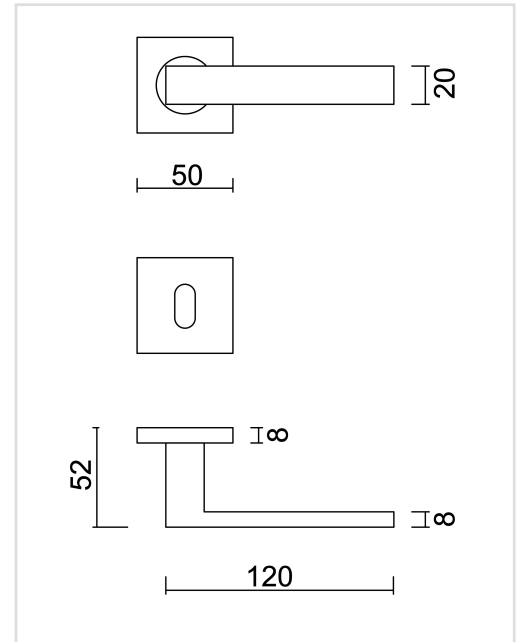

## TECHNISCHE FICHE

**DEURKRUK PRO COSMIC MAT KOPER R+E**

<b>Artikelnummer</b>	6.423.050
<b>EAN Code</b>	5414062 019507
<b>Grondstof</b>	Inox
<b>Afwerking</b>	Koper met PVD coating, geborsteld
<b>Deurdikte</b>	- Bevestigingsmateriaal geschikt voor deurdikte van 38-45mm - Ook verkrijgbaar voor dikkere deuren
<b>Eenheid</b>	Per paar
<b>Specificaties</b>	- Krukrozas vast gemonteerd op de deurkruk - Geveerd - Patentbevestiging inbegrepen
<b>Inhoud verpakking</b>	- Set van 2 deurkrukken met 2 krukrozasen - 2 sleutelplaatjes - Bevestigingsmateriaal voor montage - Tige van 8x8mm