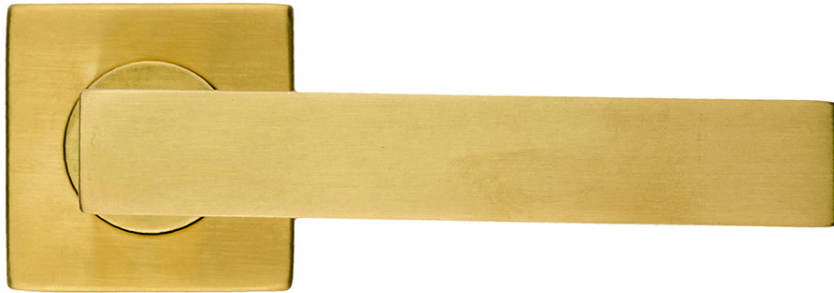

## TECHNISCHE FICHE

**DEURKRUK PRO COSMIC MAT KOPER R+E**

<b>Artikelnummer</b>	6.423.050
<b>EAN Code</b>	5414062 019507
<b>Grondstof</b>	Inox
<b>Afwerking</b>	Koper met PVD coating, geborsteld
<b>Deurdikte</b>	- Bevestigingsmateriaal geschikt voor deurdikte van 38-45mm - Ook verkrijgbaar voor dikkere deuren
<b>Eenheid</b>	Per paar
<b>Specificaties</b>	- Krukrozas vast gemonteerd op de deurkruk - Geveerd - Patentbevestiging inbegrepen
<b>Inhoud verpakking</b>	- Set van 2 deurkrukken met 2 krukrozasen - 2 sleutelplaatjes - Bevestigingsmateriaal voor montage - Tige van 8x8mm