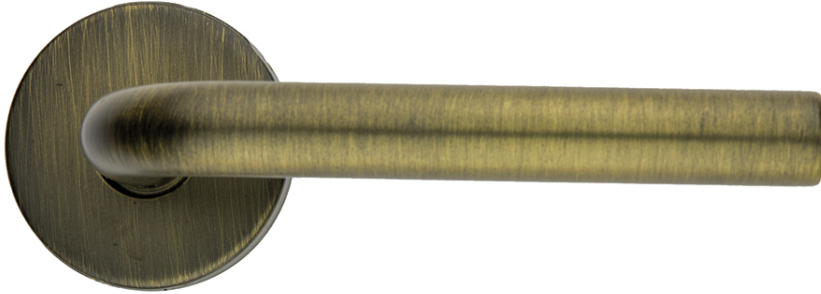

## TECHNISCHE FICHE

**DEURKRUK PRO L SHAPE 16MM MAT BRONS R+E**

<b>Artikelnummer</b>	6.023.420
<b>EAN Code</b>	5414062 076616
<b>Grondstof</b>	Inox
<b>Afwerking</b>	Verbronsd en geborsteld
<b>Deurdikte</b>	- Bevestigingsmateriaal geschikt voor deurdikte van 38-45mm - Ook verkrijgbaar voor dikkere deuren
<b>Eenheid</b>	Per paar
<b>Specificaties</b>	- Krukrozas vast gemonteerd op de deurkruk - Geveerd - Patentbevestiging inbegrepen
<b>Inhoud verpakking</b>	- Set van 2 deurkrukken met 2 krukrozasen - 2 sleutelplaatjes - Bevestigingsmateriaal voor montage - Tige van 8x8mm