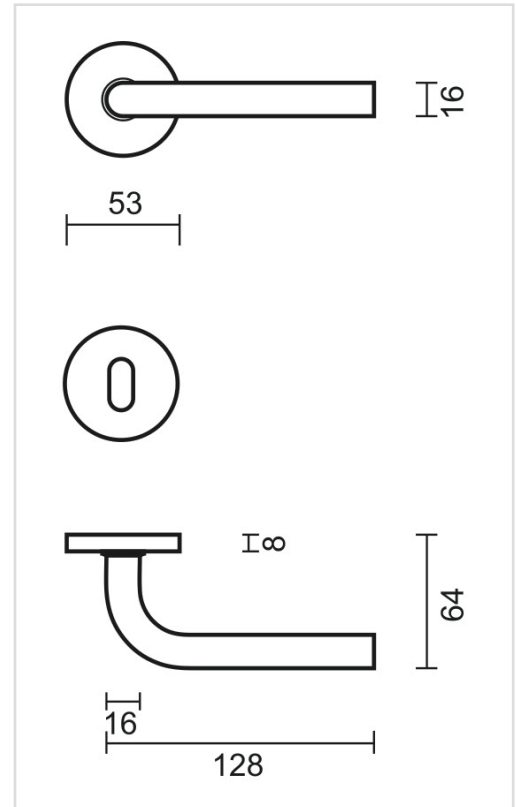

## TECHNISCHE FICHE

**DEURKRUK PRO L SHAPE 16MM MAT BRONS R+E**

<b>Artikelnummer</b>	6.023.420
<b>EAN Code</b>	5414062 076616
<b>Grondstof</b>	Inox
<b>Afwerking</b>	Verbronsd en geborsteld
<b>Deurdikte</b>	- Bevestigingsmateriaal geschikt voor deurdikte van 38-45mm - Ook verkrijgbaar voor dikkere deuren
<b>Eenheid</b>	Per paar
<b>Specificaties</b>	- Krukrozas vast gemonteerd op de deurkruk - Geveerd - Patentbevestiging inbegrepen
<b>Inhoud verpakking</b>	- Set van 2 deurkrukken met 2 krukrozasen - 2 sleutelplaatjes - Bevestigingsmateriaal voor montage - Tige van 8x8mm