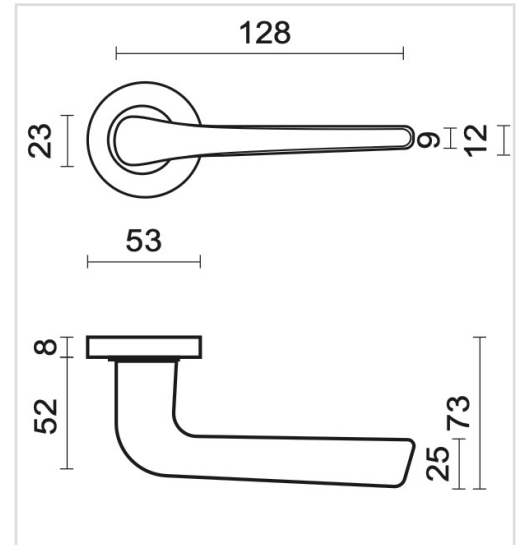

## TECHNISCHE FICHE

**DEURKRUK PRO SIPORA ZWART R+NO KEY**

<b>Artikelnummer</b>	6.588.093
<b>EAN Code</b>	5414062 058360
<b>Grondstof</b>	Inox
<b>Afwerking</b>	Zwarte matte poederlak
<b>Deurdikte</b>	- Bevestigingsmateriaal geschikt voor deurdikte van 38-45mm - Ook verkrijgbaar voor dikkere deuren
<b>Eenheid</b>	Per paar
<b>Specificaties</b>	- Krukrozas vast gemonteerd op de deurkruk - Geveerd - Patentbevestiging inbegrepen
<b>Inhoud verpakking</b>	- Set van 2 deurkrukken met 2 krukrozasen - Bevestigingsmateriaal voor montage - Tige van 8x8mm