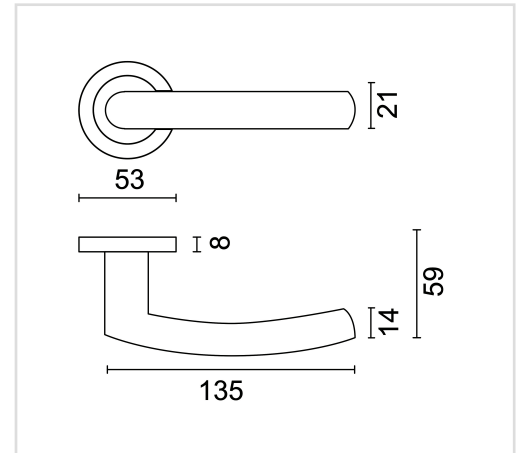

TECHNISCHE FICHE

DEURKRUK PRO OVAL C SHAPE ZWART R+NO KEY

Artikelnummer	6.553.093
EAN Code	5414062 019453
Grondstof	Inox
Afwerking	Zwarte matte poederlak
Deurdikte	- Bevestigingsmateriaal geschikt voor deurdikte van 38-45mm - Ook verkrijgbaar voor dikkere deuren
Eenheid	Per paar
Specificaties	- Krukrozas vast gemonteerd op de deurkruk - Geveerd - Patentbevestiging inbegrepen
Inhoud verpakking	- Set van 2 deurkrukken met 2 krukrozasen - Bevestigingsmateriaal voor montage - Tige van 8x8mm