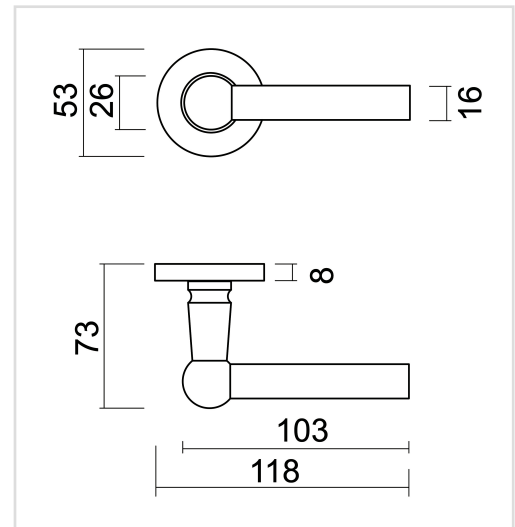

TECHNISCHE FICHE

DEURKRUK PRO RAILY L+L ZWART STRUCTUUR UV R+NO KEY

Artikelnummer	6.675.413
EAN Code	5414062 076593
Grondstof	Inox
Afwerking	Zwarte matte structuur UV poederlak
Deurdikte	- Bevestigingsmateriaal geschikt voor deurdikte van 38-45mm - Ook verkrijgbaar voor dikkere deuren
Eenheid	Per paar
Specificaties	- Krukrozas vast gemonteerd op de deurkruk - Geveerd - Patentbevestiging inbegrepen
Inhoud verpakking	- Set van 2 deurkrukken met 2 krukrozasen - Bevestigingsmateriaal voor montage - Tige van 8x8mm