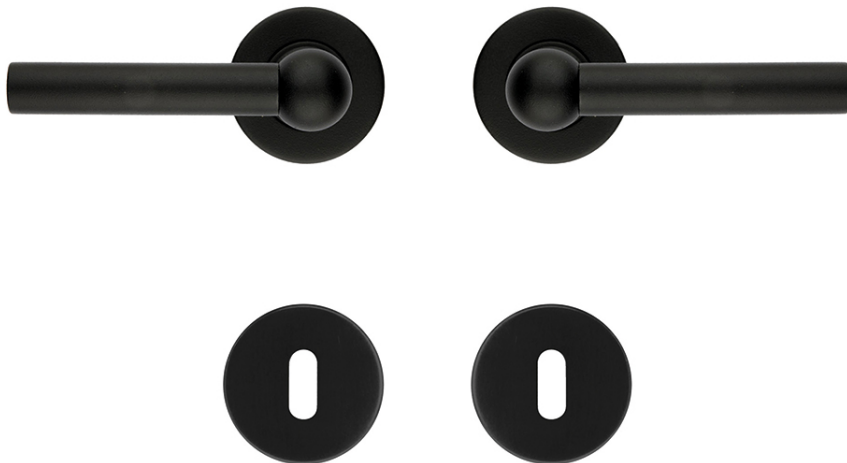

## TECHNISCHE FICHE

**DEURKRUK PRO RAILY L+L ZWART STRUCTUUR UV R+E**

<b>Artikelnummer</b>	6.675.410
<b>EAN Code</b>	5414062 076579
<b>Grondstof</b>	Inox
<b>Afwerking</b>	Zwarte matte structuur UV poederlak
<b>Deurdikte</b>	- Bevestigingsmateriaal geschikt voor deurdikte van 38-45mm - Ook verkrijgbaar voor dikkere deuren
<b>Eenheid</b>	Per paar
<b>Specificaties</b>	- Krukrozas vast gemonteerd op de deurkruk - Geveerd - Patentbevestiging inbegrepen
<b>Inhoud verpakking</b>	- Set van 2 deurkrukken met 2 krukrozasen - 2 sleutelplaatjes - Bevestigingsmateriaal voor montage - Tige van 8x8mm