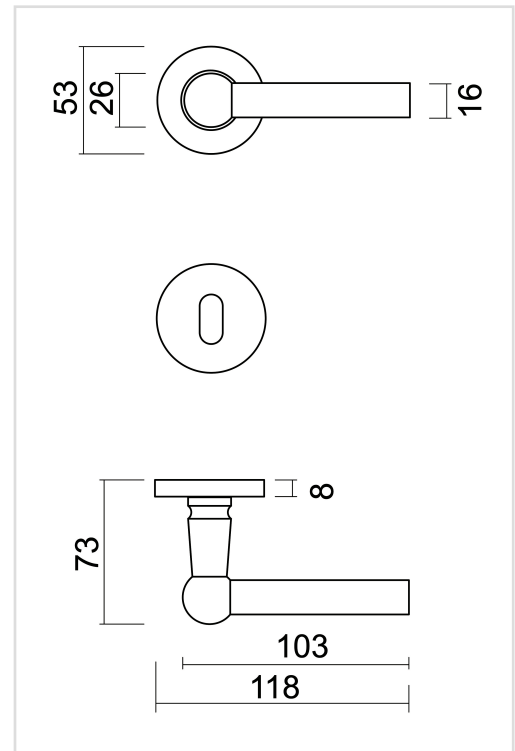

## TECHNISCHE FICHE

**DEURKRUK PRO RAILY L+L ZWART STRUCTUUR UV R+E**

<b>Artikelnummer</b>	6.675.410
<b>EAN Code</b>	5414062 076579
<b>Grondstof</b>	Inox
<b>Afwerking</b>	Zwarte matte structuur UV poederlak
<b>Deurdikte</b>	- Bevestigingsmateriaal geschikt voor deurdikte van 38-45mm - Ook verkrijgbaar voor dikkere deuren
<b>Eenheid</b>	Per paar
<b>Specificaties</b>	- Krukrozas vast gemonteerd op de deurkruk - Geveerd - Patentbevestiging inbegrepen
<b>Inhoud verpakking</b>	- Set van 2 deurkrukken met 2 krukrozasen - 2 sleutelplaatjes - Bevestigingsmateriaal voor montage - Tige van 8x8mm